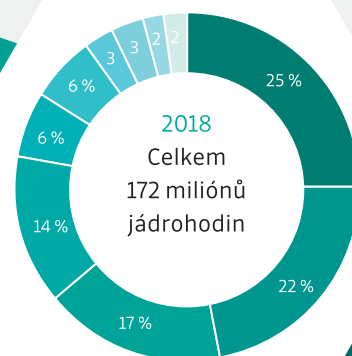

Certifikace

- ISO 9001 Řízení, údržba a rozvoj systému kvality
- ISO 27001 Systém bezpečnosti informací

Výpočetní zdroje přidělené ve veřejných grantových soutěžích v roce 2018 rozdělené podle institucí

- 25 % VŠB – Technická univerzita Ostrava (42 projektů)
- 22 % Ústavy Akademie věd ČR (31 projektů)
- 17 % CEITEC (10 projektů)
- 14 % Univerzita Karlova (36 projektů)
- 6 % České vysoké učení technické v Praze (8 projektů)
- 6 % Masarykova univerzita (9 projektů)
- 3 % Vysoké učení technické v Brně (8 projektů)
- 3 % Ostravská univerzita (5 projektů)
- 2 % Univerzita Tomáše Bati ve Zlíně (3 projekty)
- 2 % Ostatní (12 projektů)